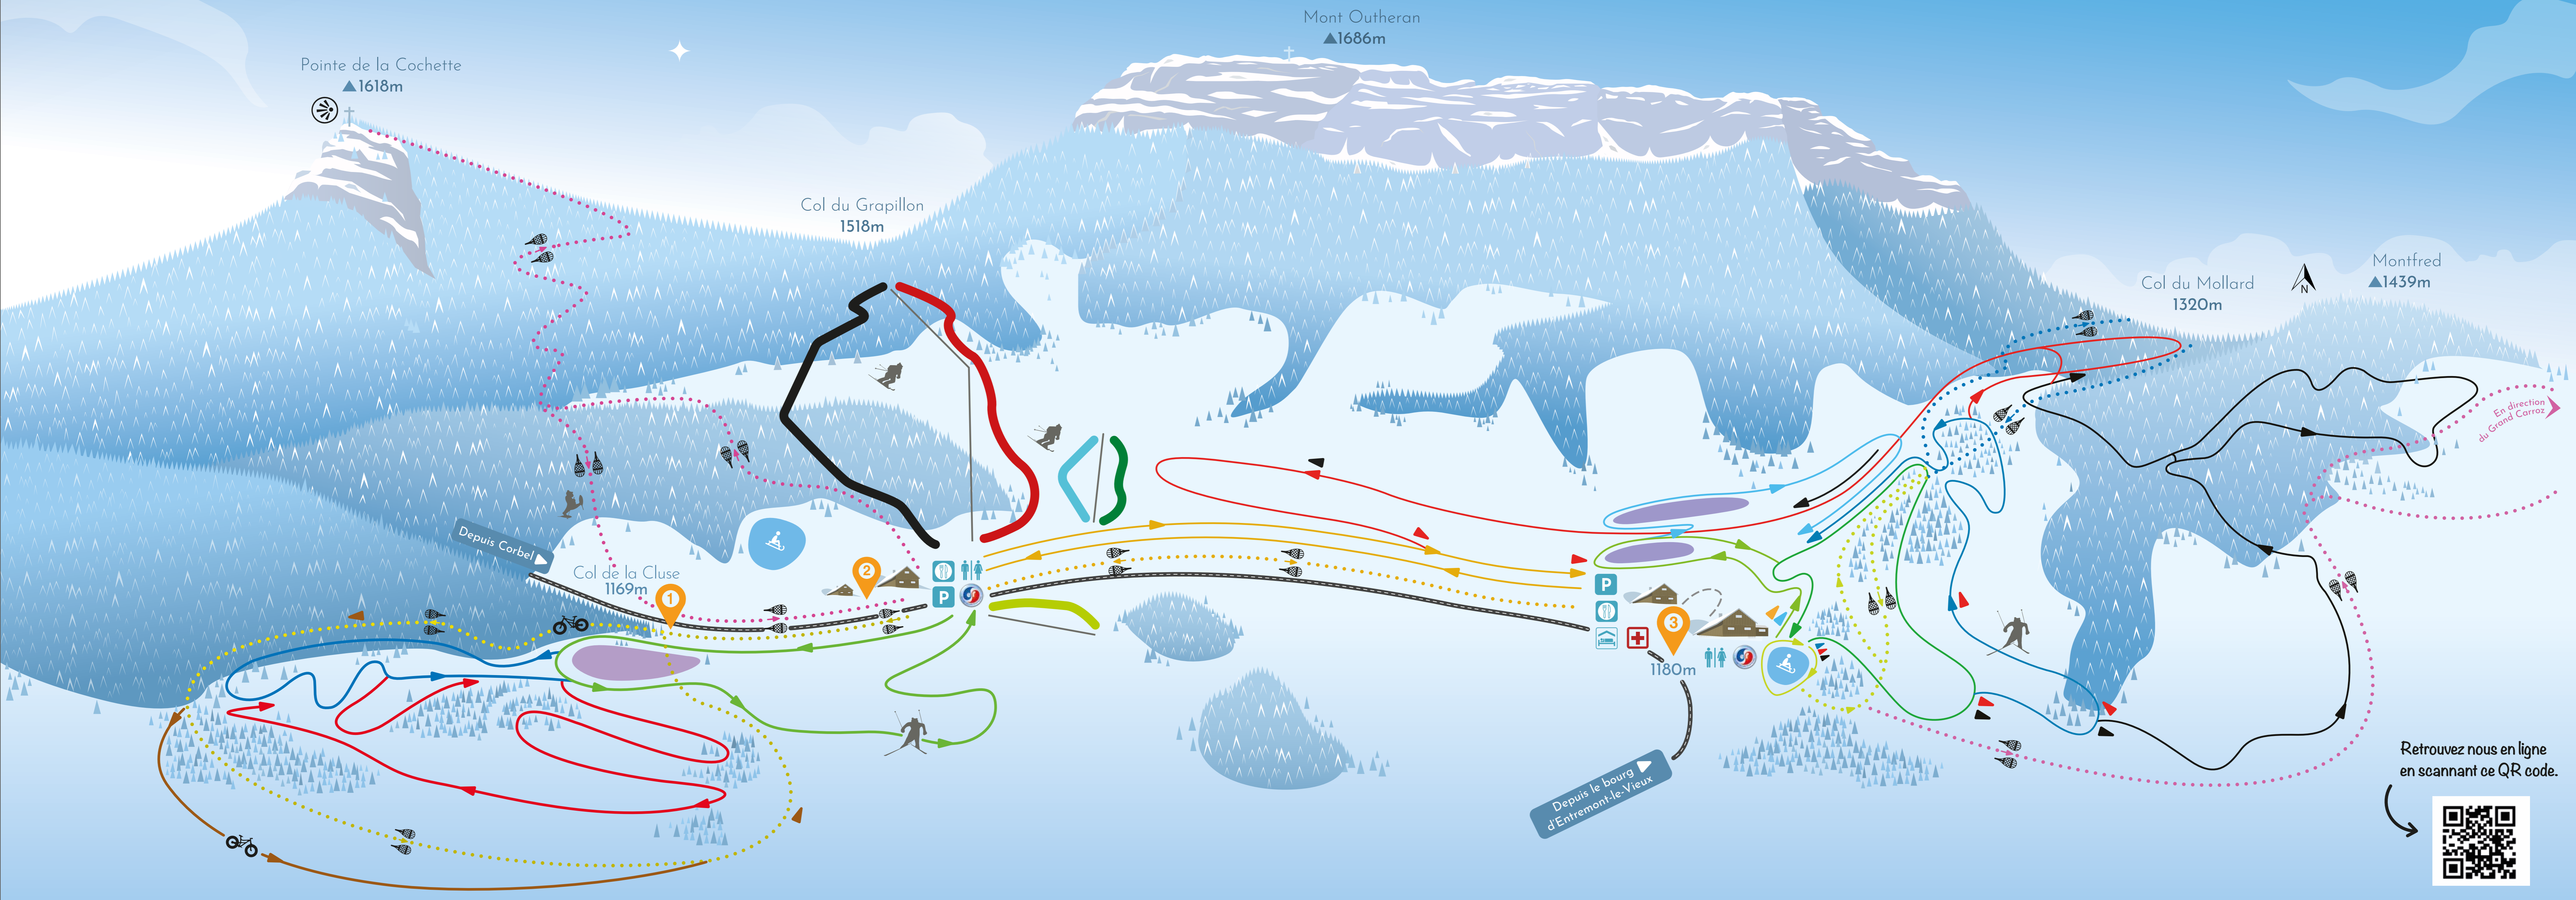

LE DÉSERT D'ENTREMONT EN CHARTREUSE

FONDEZ-VOUS DANS LE PAYSAGE

Retrouvez nous en ligne en scannant ce QR code.

1 SECTEUR DE LA CLUSE

PISTES DE SKI DE FOND

- Eterlou - 4,5 km
- Les Près - 6 km
- La Pointière - 7,5 km

ITINÉRAIRES RAQUETTES

- La Pointière

ITINÉRAIRES FATBIKE

- Fatbike route

2 SECTEUR BRUYÈRES

PISTES DE SKI DE ALPIN

- Les Bruyères
- La Julienne
- La Combe
- Les Nantets
- Téléski et fil neige
- Espace débutants

ITINÉRAIRES RAQUETTES

- La Cochette
- La Pointière

SERVICES

- Parking
- Caisse alpin : vente de forfaits et location de matériel (skis alpins, snowboards, raquettes et luges). Contact : 04 79 65 80 54.
- Salle hors-sac
- Espace pique-nique
- Bar- Restaurant
- ESF
- WC

- Espace réservé à l'initiation au ski de fond
- Pistes de luges
- Liaison ski Cluse - Mollard
- Liaison raquettes / Piétons
- 1 km
- Point de vue

3 SECTEUR DU MOLLARD

PISTES DE SKI DE FOND

- Ourson - 300m
- Pipistrelle - 1 km
- La Chevêchette - 2 km
- Les Plaines - 3 km
- Les Marots - 3 km
- Outheran - 8,5 km
- Montfred - 15 km